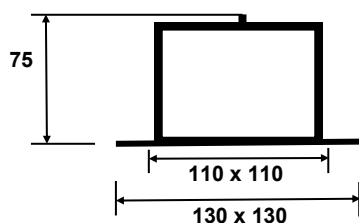

Den är som standard försedd med 2 m sladdställ.

Finns även i DALI utförande!

Cube DL LED finns med tre olika storlekar på LED-chip, 9, 13 och 19 mm. Ljusdata för de olika spridningsvinklarna på reflektorn; **Wide, X-Wide** samt **Narrow**, se separat ljusdatadokument.

DALI versions are also available!

There are three different sizes of the LED-chip, 9, 13 and 19 mm. Photometric data of the different beam angles of the reflectors, **Wide, X-Wide** and **Narrow**, see separate document with photometric data.

Se separat dokument för artikelnummerförklaring, under fliken "Downloads" på hemsidan.

5 års garanti!
5 year warranty!

Specifikation		Specifikation
Spänning	230-240Vac	Voltage
Skyddsklass	II, IP20	Protection
Total effekt	11 - 40 W	Total power
Ljusflöde	1570 - 5804 lm	Luminous flux
Effektivitet	69 - 167 lm/W	Efficacy
Vikt	700 g	Weight
CCT	2500, 2700, 3000, 4000 K	CCT
CRI	>80, >90	CRI
Spektrum	Standard, Premium White/ Color, Food Warm White	Spectrum
Anslutningstyp	Sladdställ/Cord	Connection type
Reflektor	8, 16, 34° / 16, 22, 38° / 22, 26, 42°	Reflector
LES Ø	9 / 13 / 19 mm	LES Ø
Undertakstjockl.	0-50 mm	Ceiling thickness
Håltagning	110x110 mm	Cut out