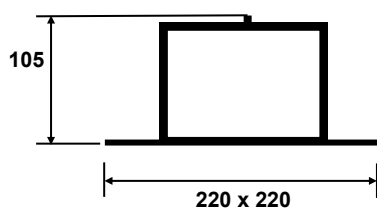

Se separat dokument för artikelnummerförklaring, under fliken "Downloads" på hemsidan.

5 års garanti!
5 year warranty!

Specifikation		Specification
Spänning	230-240Vac	Voltage
Skyddsklass	II, IP20	Protection
Total effekt	20-40 W	Total power
Ljusflöde	1570 - 3384 lm	Luminous flux
Effektivitet	69 - 85 lm/W	Efficacy
Vikt	900 g	Weight
CCT	2500 K	CCT
CRI	>90	CRI
Spektrum	Food Warm White	Spectrum
Anslutningstyp	Sladdställ/Cord	Connection type
Reflektor	16, 22, 38° / 22, 26, 42°	Reflector
LES Ø	13 / 19 mm	LES Ø
Undertakstjocklek	0-50 mm, 50-95 mm	Ceiling thickness
Håltagning	160x160 mm	Cut out