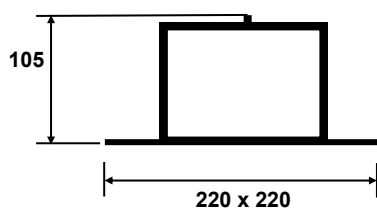

5 års garanti!
5 year warranty!

Specifikation		Specification
Spänning	230-240Vac	Voltage
Skyddsklass	II, IP20	Protection
Total effekt	11 - 40 W	Total power
Ljusflöde	1570 - 5804 lm	Luminous flux
Effektivitet	69 - 167 lm/W	Efficacy
Vikt	900 g	Weight
CCT	2500, 2700, 3000, 4000 K	CCT
CRI	>80, >90	CRI
Spektrum	Standard, Premium White/ Color, Food Warm White	Spectrum
Anslutningstyp	Sladdställ/Cord	Connection type
Reflektor	8, 16, 34° / 16, 22, 38° / 22, 26, 42°	Reflector
LES Ø	9 / 13 / 19 mm	LES Ø
Undertakstjockl.	0-50 mm, 50-95 mm	Ceiling thickness
Håltagning	160x160 mm	Cut out

Med reservation för tryckfel