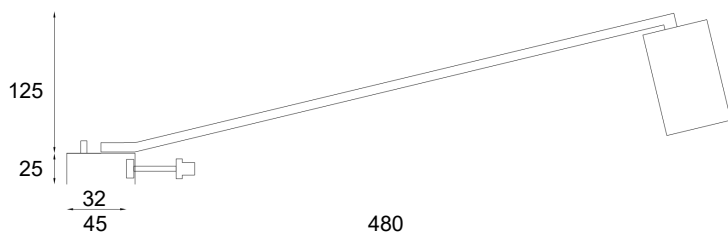

Cube mini Exhibition LED

Cube mini Exhibition LED är en LED-spotlight i monter/display-förförande med sladdställ för direkt anslutning med stickpropp.

Den har en nyutvecklad och effektiv kylflänsteknik, en tyst passiv kylning, som gör att inga fläktar behövs.

Cube mini Exhibition LED har en mycket stabil konstruktion och är tillverkad i pulverlackerad metall.

Armaturen har mer än 50 000 timmars livslängd samt är utförd i överensstämmelse med alla EMC- och säkerhetskrav.

Den är försedd med ett utanpåliggande drivdon som kan placeras dolt bakom monter/display.

Finns i DALI-utförande!

Cube mini Exhibition LED finns med två olika storlekar på LED-chip, 9 och 13 mm. Ljusdata för de olika spridningsvinklarna på reflektorn; **Wide**, **X-Wide** samt **Narrow**, se separat ljusdatadokument.

DALI is also available!

There are two different sizes of the LED-chip, 9 and 13 mm. Photometric data of the different beam angles of the reflectors, **Wide**, **X-Wide** and **Narrow**, see separate document with photometric data.