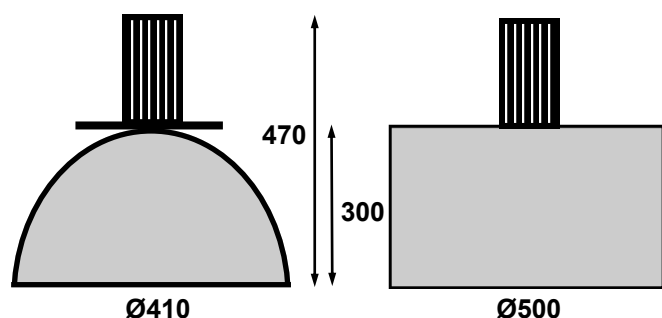

Globe LED

Globe LED är en pendelarmatur med LED teknik för höga höjder i butiker, köpcentra, och bilhallar etc.

Den har en nyutvecklad och effektiv kylflänsteknik, en tyst passiv kylning, som gör att inga fläktar behövs.

Plastskrämen är även försedd med en innerreflektor för att "pressa ner" ljuset där det verkligen behövs.

Armaturen har mer än 50 000 timmars livslängd samt är utförd i överensstämmelse med alla EMC- och säkerhetskrav. Den är som standard försedd med 5 m sladdställ.

Finns även i DALI-utförande!

Globe LED finns med tre olika storlekar på LED-chip, 9, 13 och 19 mm. Ljusdata för de olika spridningsvinklarna på reflektorn; **Wide**, **X-Wide** samt **Narrow**, se separat ljusdatadokument.

Globe LED finns även i en specialutgåva, **Food Fresh**, för belysning av matvaror och blommor etc, se separat produktblad.

Alu.grå / Alu.grey

Skärm, plast Ø410, transparent