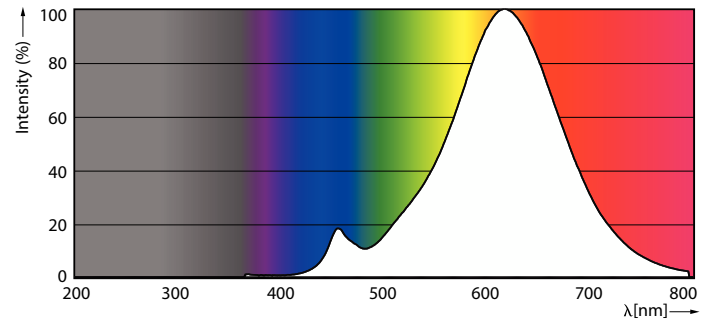

CorePro Glass LED-ljuskällor

Lampform	A60 [A 60mm]
Användning och godkännande	
Energieffektivitetsklass	E
Energiförbrukning kWh/1 000 tim	7 kWh
EPREL-registreringsnummer	387390
Produktdata	
Fullständig produktkod	871951438003500
Beställningsproduktnamn	CorePro LEDBulbND 7-60W E27 WW A60 CL G
	CL G

EAN/UPC – Produkt	8719514380035
Beställningsnummer	38003500
Lokal kod	8296474
SAP-Räknare – Antal per förpackning	1
Räknare - antal förpackningar per kartong	10
Materialnummer (12NC)	929001387362
Net Weight (Piece)	0,030 kg

Måttskiss

Product	D	C
CorePro LEDBulbND 7-60W E27 WW A60 CL G	60 mm	104 mm

CorePro LEDBulbND 7-60W E27 WW A60 CL G

Fotometriska data

General uniform lighting

Spectral Power Distribution Colour