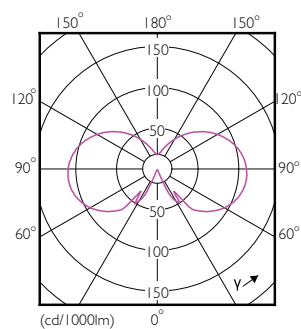

Måttskiss

CorePro LEDLusterND4.3-40W E27 827P45CLG

Product	D	C
CorePro LEDLusterND4.3-40W E27 827P45CLG	45 mm	82 mm

Fotometriska data

Spectral Power Distribution Colour

Light Distribution Diagram

CorePro GLASS LED-kronljuslampor och -klotlampor