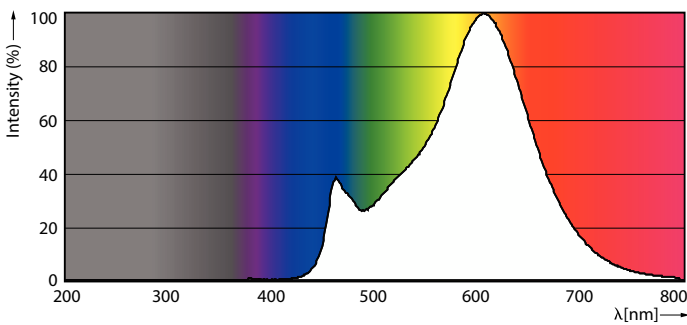

Fotometriska data

Spectral Power Distribution Colour