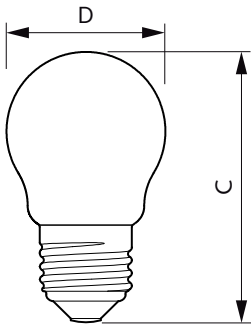

Måttskiss

CorePro LEDLusterND4.3-40W E27 827P45CLG

Product	D	C
CorePro LEDLusterND4.3-40W E27 827P45CLG	45 mm	82 mm

Fotometriska data

Spectral Power Distribution Colour

Light Distribution Diagram

CorePro GLASS LED-kronljuslampor och -klotlampor