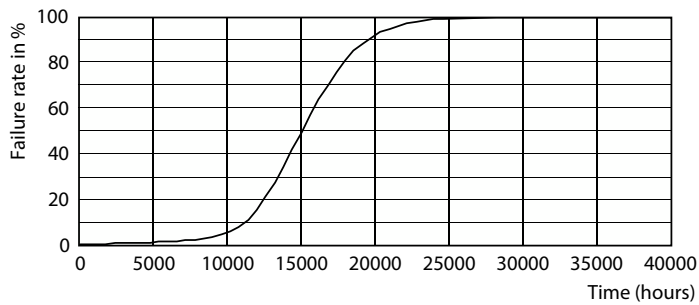

Life Expectancy Diagram

Lumen Maintenance Diagram