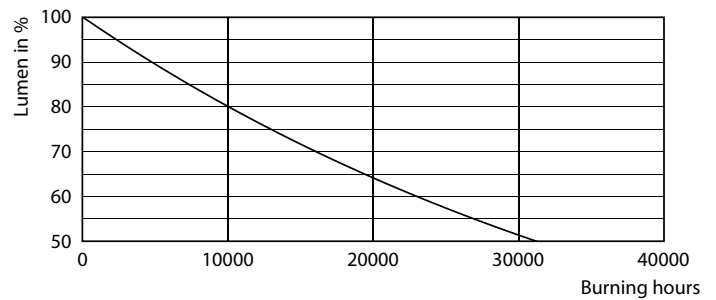

Life Expectancy Diagram

Lumen Maintenance Diagram