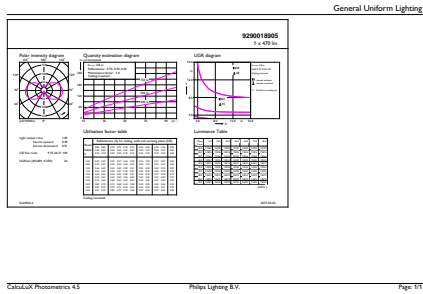

CorePro GLASS LED-kronljuslampor och -klotlampor

Fotometriska data

General uniform lighting

Livslängd