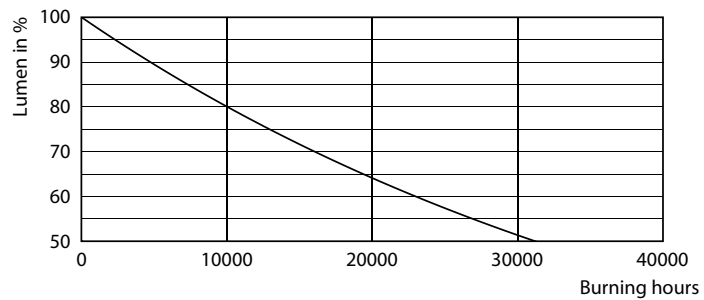

Produktdata

Allmän information	
Sockel	GU10 [GU10]
CE-märkning	Ja
EU RoHS-kompatibel	Ja
Nominell livslängd (nom)	15000 h
Driftcykel	50000
Flödesmättningsreferens	Narrow Cone
Nivå	CorePro

Ljusteknik	
Färgkod	830 [CCT av 3 000 K]
Spridningsvinkel (nom)	36 °
Ljusflöde (nom)	345 lm
Ljusstyrka (nom)	700 cd
Färgbeteckning	Vit (WH)
Korrelerad färgtemperatur (nom)	3000 K
Ljusutbyte (märkvärde) (nom)	86 lm/W
Färgbeständighet	<6
Färgåtergivningindex (nom)	80
LLMF vid slutet av nominell livslängd (nom)	70 %
Ljusflöde i 90° Cone (märkvärde)	345 lm

CorePro LEDspot 4-50W GU10 830 36D DIM

Product	D	C
CorePro LEDspot 4-50W GU10 830 36D DIM	50 mm	54 mm

Fotometriska data

Spectral Power Distribution Colour

Light Distribution Diagram

Accent Lighting Spots

CorePro LEDspot MV

Livslängd

Life Expectancy Diagram

Lumen Maintenance Diagram