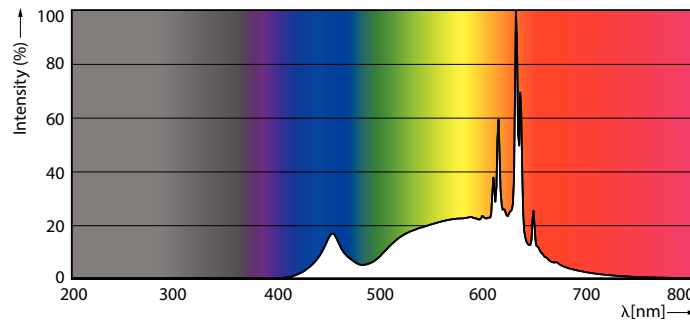

Fotometriska data

Spectral Power Distribution Colour