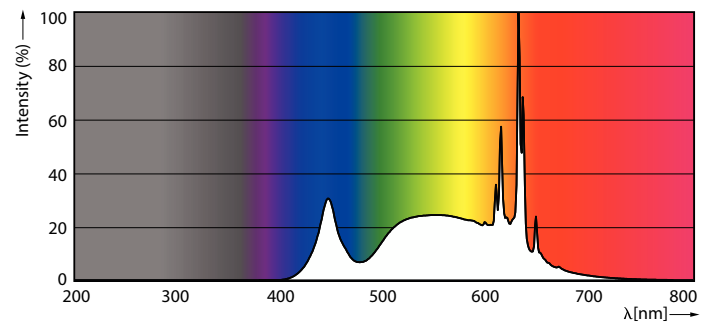

Spectral Power Distribution Colour