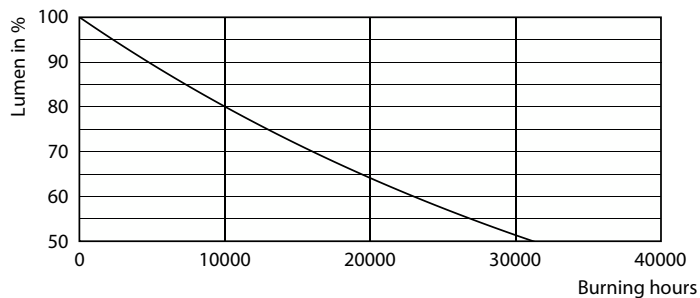

Produktdata

Allmän information	
Sockel	GU10 [GU10]
CE-märkning	Ja
EU RoHS-kompatibel	Ja
Nominell livslängd (nom)	15000 h
Driftcykel	50000
Flödesmättningsreferens	Narrow Cone
Nivå	CorePro
Ljusteknik	
Färgkod	840 [CCT av 4 000 K]
Spridningsvinkel (nom)	36 °
Ljusflöde (nom)	350 lm
Ljusstyrka (nom)	700 cd
Färgbeteckning	Kallvit (CW)
Korrelerad färgtemperatur (nom)	4000 K
Ljusutbyte (märkvärde) (nom)	87,00 lm/W
Färgbeständighet	<6
Färgåtergivningindex (nom)	80
LLMF vid slutet av nominell livslängd (nom)	70 %
Ljusflöde i 90° Cone (märkvärde)	350 lm

CorePro LEDspot 4-50W GU10 840 36D DIM

Product	D	C
CorePro LEDspot 4-50W GU10 840 36D DIM	50 mm	54 mm

Fotometriska data

Accent Lighting Spots

Spectral Power Distribution Colour

Light Distribution Diagram

CorePro LEDspot MV

Livslängd

Life Expectancy Diagram

Lumen Maintenance Diagram