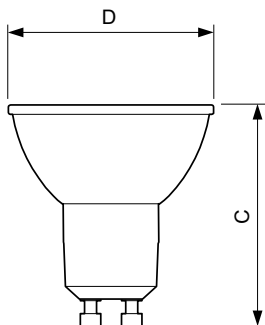

Produktdata

Allmän information	
Sockel	GU10 [GU10]
CE-märkning	Ja
EU RoHS-kompatibel	Ja
Nominell livslängd (nom)	15000 h
Driftcykel	50000
Flödesmättningsreferens	Narrow Cone
Nivå	CorePro
Ljusteknik	
Färgkod	840 [CCT av 4 000 K]
Spridningsvinkel (nom)	36 °
Ljusflöde (nom)	350 lm
Ljusstyrka (nom)	700 cd
Färgbeteckning	Kallvit (CW)
Korrelerad färgtemperatur (nom)	4000 K
Ljusutbyte (märkvärde) (nom)	87,00 lm/W
Färgbeständighet	<6
Färgåtergivningindex (nom)	80
LLMF vid slutet av nominell livslängd (nom)	70 %
Ljusflöde i 90° Cone (märkvärde)	350 lm

CorePro LEDspot 4-50W GU10 840 36D DIM

Product	D	C
CorePro LEDspot 4-50W GU10 840 36D DIM	50 mm	54 mm

Fotometriska data

Accent Lighting Spots

Spectral Power Distribution Colour

Light Distribution Diagram

CorePro LEDspot MV