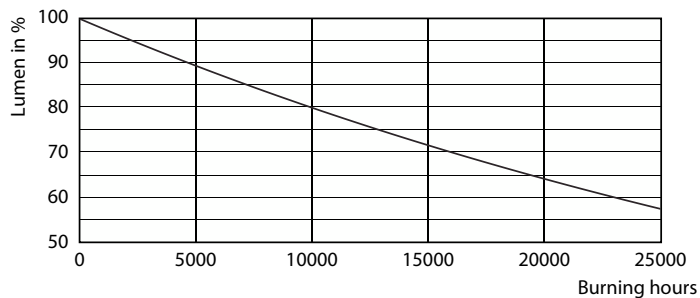

Produktdata

Allmän information	
Socket	GU10 [GU10]
CE-märkning	Ja
EU RoHS-kompatibel	Ja
Nominell livslängd (nom)	15000 h
Driftcykel	50000
Flödesmättningsreferens	Narrow Cone
Nivå	CorePro

Ljusteknik	
Färgkod	830 [CCT av 3 000 K]
Spridningsvinkel (nom)	36 °
Ljusflöde (nom)	370 lm
Ljusstyrka (nom)	740 cd
Färgbeteckning	Vit (WH)
Korrelerad färgtemperatur (nom)	3000 K
Ljusutbyte (märkvärde) (nom)	80,00 lm/W
Färgbeständighet	<6
Färgåtergivningindex (nom)	80
LLMF vid slutet av nominell livslängd (nom)	70 %
Ljusflöde i 90° Cone (märkvärde)	370 lm

Product	D	C
Corepro LEDspot 4.6-50W GU10 830 36D	50 mm	54 mm

Fotometriska data

Spectral Power Distribution Colour

Accent Lighting Spots

Light Distribution Diagram

CorePro LEDspot MV

Livslängd

Life Expectancy Diagram