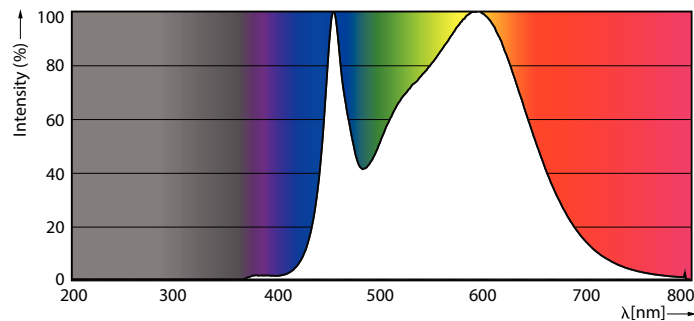

Produktdata

Allmän information	
Socket	GU10 [GU10]
CE-märkning	Ja
EU RoHS-kompatibel	Ja
Nominell livslängd (nom)	15000 h
Driftcykel	50000
Flödesmättningsreferens	Narrow Cone
Nivå	CorePro

Ljusteknik	
Färgkod	840 [CCT av 4 000 K]
Spridningsvinkel (nom)	36 °
Ljusflöde (nom)	390 lm
Ljusstyrka (nom)	770 cd
Färgbeteckning	Kallvit (CW)
Korrelerad färgtemperatur (nom)	4000 K
Ljusutbyte (märkvärde) (nom)	84,00 lm/W
Färgbeständighet	<6
Färgåtergivningindex (nom)	80
LLMF vid slutet av nominell livslängd (nom)	70 %
Ljusflöde i 90° Cone (märkvärde)	390 lm

Product	D	C
Corepro LEDspot 4.6-50W GU10 840 36D	50 mm	54 mm

Fotometriska data

Accent Lighting Spots

Light Distribution Diagram

Accent Lighting Spots

Spectral Power Distribution Colour

CorePro LEDspot MV

Livslängd

Life Expectancy Diagram

Lumen Maintenance Diagram