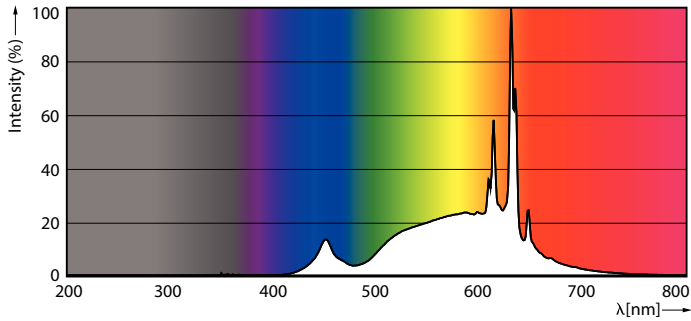

MASTER Value GLASS LED-kronljuslampor och -klotlampor

MASTER VLE LEDLusterD3.4-40W E27 P45 927CLG

Dessa filament LED-ljuskällor har en klassisk design och kombinerar de välbekanta formerna hos traditionella kronljuslampor och klotlampor med fördelarna med LED-teknik och lång livslängd. Produkten är mer energibesparande än vanliga LED-kronljuslampor och -klotlampor, samtidigt som kunden får en härlig ljusupplevelse med superb dimringsprestanda. MASTER Value Glass LED-kronljuslampor och -klotlampor ger utmärkt ljus kvalitet och avsevärda energibesparingar. Tack vare livslängden på 15 000 timmar minskar underhållskostnaderna.

Produktdata

Allmän information		Ljusutbyte (märkvärde) (nom)	
Socket	E27 [E27]	Ljusutbyte (märkvärde) (nom)	138,00 lm/W
CE-märkning	Ja	Färgbeständighet	<6
EU RoHS-kompatibel	Ja	Färgåtergivningsindex (nom)	90
Nominell livslängd (nom)	15000 h	LLMF vid slutet av nominell livslängd (nom)	70 %
Driftcykel	20000	Drift och elektricitet	
Flödesmättningsreferens	Sphere	Ingångsfrekvens	50-60 Hz
Nivå	MASTER Value	Power (Rated) (Nom)	3,4 W
Ljusteknik		Lampström (nom)	20 mA
Färgkod	927 [CCT av 2 700 K]	Motsvarande effekt	40 W
Ljusflöde (nom)	470 lm	Tändningstid (nom)	0,5 s
Färgbeteckning	Varmvit (WW)	Uppvärmningstid till 60 % ljus (nom)	0,5 s
Korrelerad färgtemperatur (nom)	2700 K	Effektfaktor (nom)	0,7

MASTER Value GLASS LED-kronljuslampor och -klotlampor

Fotometriska data

LEDlustre MAS 3,4W P45 E27 927 CL-POC

Livslängd

Life Expectancy Diagram

Lumen Maintenance Diagram