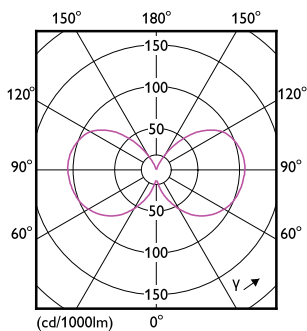

Fotometriska data

LEDlustre MAS P45 3,4W E14 927 CL-LDD

LEDlustre MAS P45 3,4W E27 927 CL-GUL