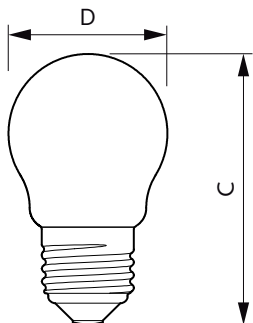

MASTER Value GLASS LED-kronljuslampor och -klotlampor

Spänning (nom)	220-240 V
Temperatur	
T-Case max. (nom)	80 °C
Styrenheter och dimring	
Dimbara	Endast med särskilda dimrar
Mekanik och armaturhus	
Lampans ytbehandling	Klar
Lampform	P45 [P 45mm]
Användning och godkännande	
Energieffektivitetsklass	D
Energiförbrukning kWh/1 000 tim	4 kWh

EPREL-registreringsnummer	574373
Produktdata	
Fullständig produktkod	871951435551400
Beställningsproduktnamn	MASTER VLE LEDLusterD3.4-40W E27 P45 927CLG
EAN/UPC – Produkt	8719514355514
Beställningsnummer	35551400
Lokal kod	8296558
SAP-Räknare – Antal per förpackning	1
Räknare - antal förpackningar per kartong	10
Materialnummer (12NC)	929003060402
Net Weight (Piece)	0,014 kg

Måttskiss

MASTER VLE LEDLusterD3.4-40W E27 P45 927CLG

Product	D	C
MASTER VLE LEDLusterD3.4-40W E27 P45 927CLG	45 mm	78 mm