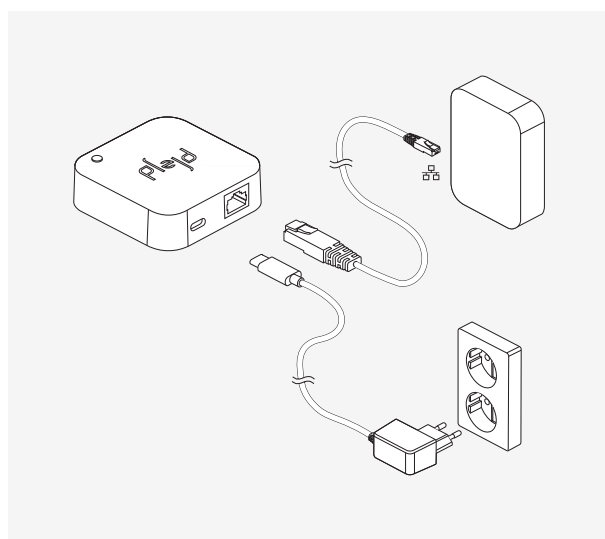

Gateway

GWY-01
E 13 777 05

Gateway sammanlänkar användarens Plejd-mesh med internet, vilket möjliggör styrning av Plejd-systemet oavsett var användaren befinner sig.

- Möjliggör styrning på distans och aktivering av semesterläge.
- Skyddar tidsfunktioner vid strömavbrott.
- Ansluts till det lokala nätverket med nätverkskabel och till ett vägguttag med strömadapter.
- Installeras i Plejd-appen och blir en del av befintligt meshnätverk.
- Möjliggör integration mot tredjepartstjänster som Google Home och Apple HomeKit®.

NÄTADAPTER

Spänningssätts genom medföljande USB-C adapter.

EFFEKTFÖRBRUKNING

0,6 W

DRIFTTEMPERATUR

0 till +35 °C

DIMENSIONER

70x70x20 mm

ANSLUTNING LAN

Ethernet/RJ45

RADIO

2,4 GHz mesh
Bluetooth®
<10 dBm

RADIORÄCKVIDD

Ca 10 m inomhus.
Plejds meshteknik förlänger räckvidden genom att enheterna kommunicerar med varandra.